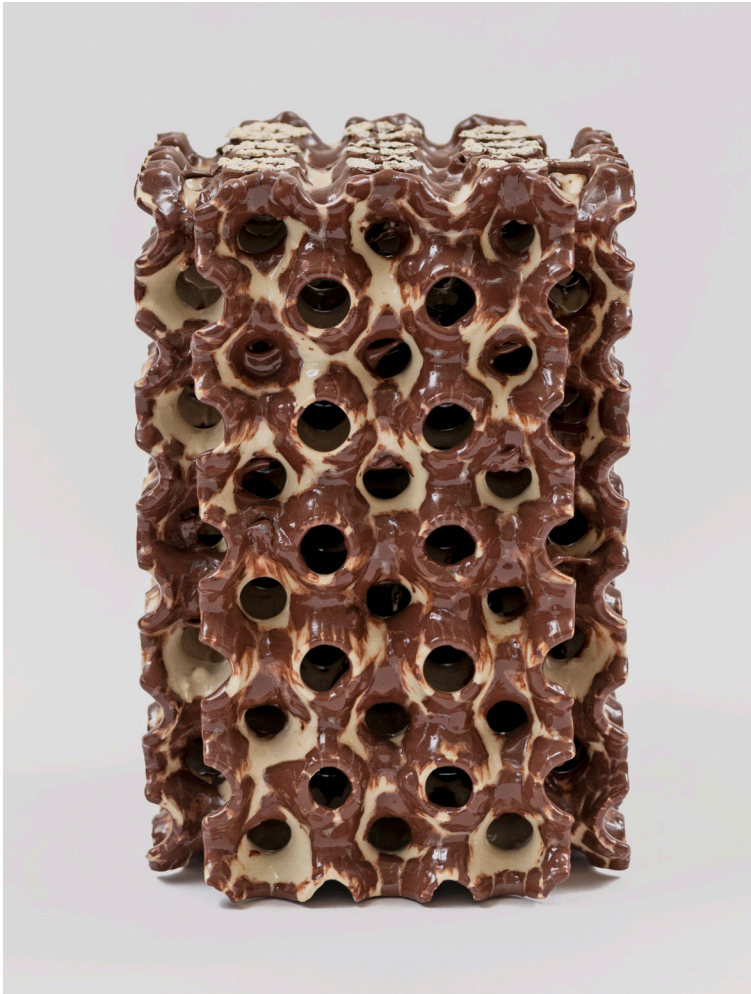

Alex Reed

Scholar Stone No. 2

Alex Reed
Scholar Stone No. 2
2019
Ceramic
9.0 × 6.0 × 6.0 in.

\$2200

Marta
1545 W Sunset Boulevard
Los Angeles, California
90026 – 3333 USA

www.marta.la
information@marta.la
[@marta.losangeles](https://www.instagram.com/marta.losangeles)
+1 323 775 6811

Marta