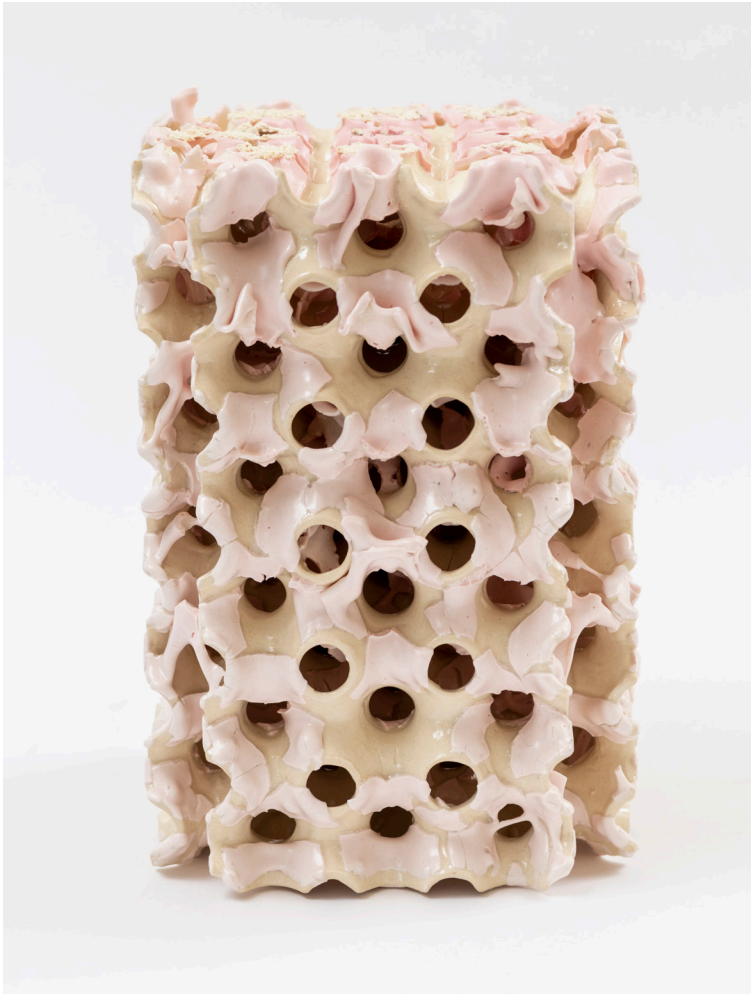

Alex Reed

Scholar Stone No. 1

Alex Reed
Scholar Stone No. 1
2019
Ceramic
9.0 × 6.0 × 6.0 in.

\$2200

Marta
1545 W Sunset Boulevard
Los Angeles, California
90026 – 3333 USA

www.marta.la
information@marta.la
[@marta.losangeles](https://www.instagram.com/marta.losangeles)
+1 323 775 6811

Marta