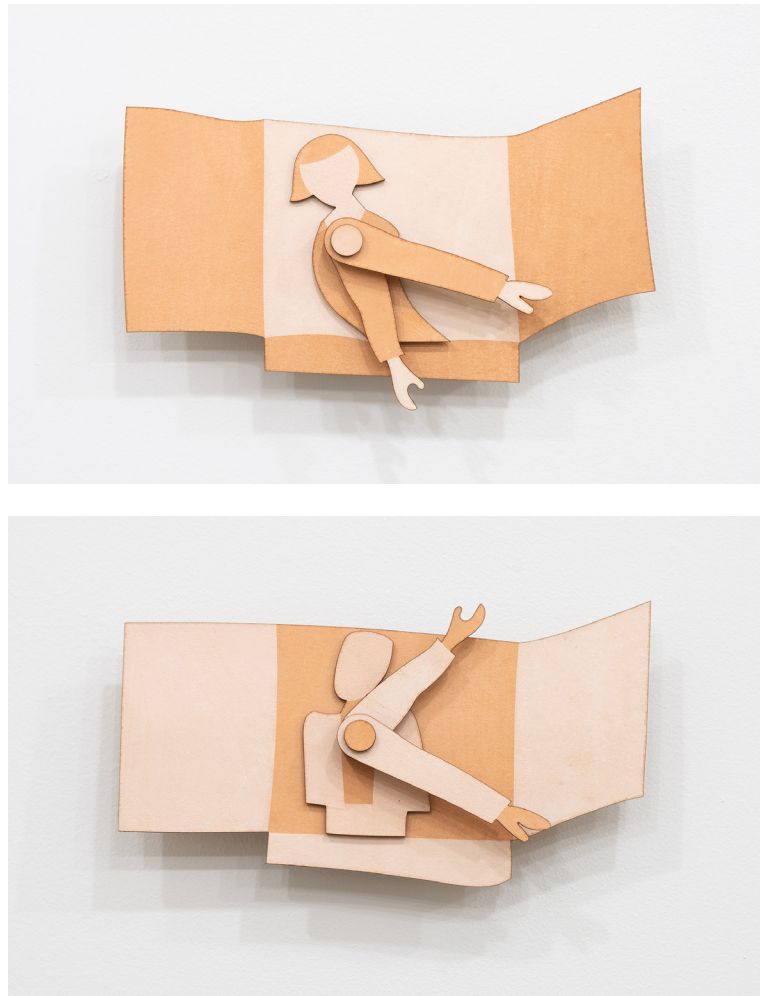

E. Benjamins + L. Godfrey

Amici di Penna alla Finestra

Erik Benjamins + Lauren Godfrey
Amici di Penna alla Finestra
2020
Veg-Tan Leather, Wood, Clock Movements
Open Edition
Each 7.5 × 4.5 × 2.0 in
Each 19.1 × 11.4 × 5.1 cm