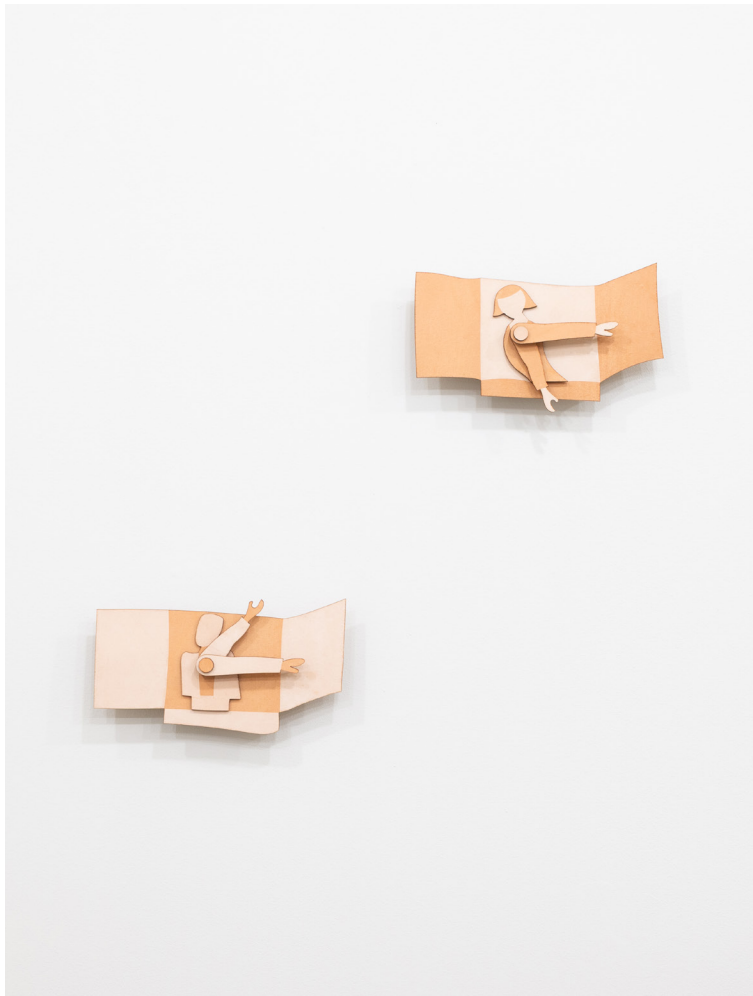

E. Benjamins + L. Godfrey

Amici di Penna alla Finestra

Erik Benjamins + Lauren Godfrey
Amici di Penna alla Finestra
2020
Veg-Tan Leather, Wood, Clock Movements
Open Edition
Each 7.5 × 4.5 × 2.0 in
Each 19.1 × 11.4 × 5.1 cm